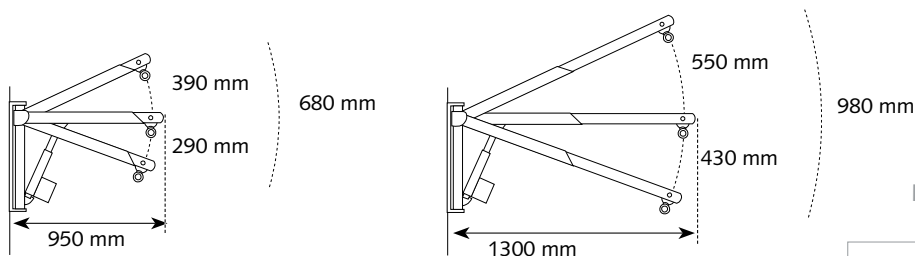

Systèmes de transfert et de soins pour les personnes à mobilité réduite

www.handimove.com

Soulève-personne mural

Trois possibilités de fixation

Dimensions & données

- Vérin avec cordon d'alimentation réseau et boîtier de commande manuelle pneumatique
- Vérin sur transformateur 24 V avec dispositif d'alimentation d'urgence et boîtier de commande manuelle électrique

Capacité de levage	145 kg	
Plaque murale	largeur	140 mm
	hauteur	687 mm
Colonne	dimensions ext.	80 x 50 mm
	hauteur max.	3000 mm
Bras	téléscopique	
Poids	16 kg	
Mécanisme de sécurité	incorporé	

Rayon d'action