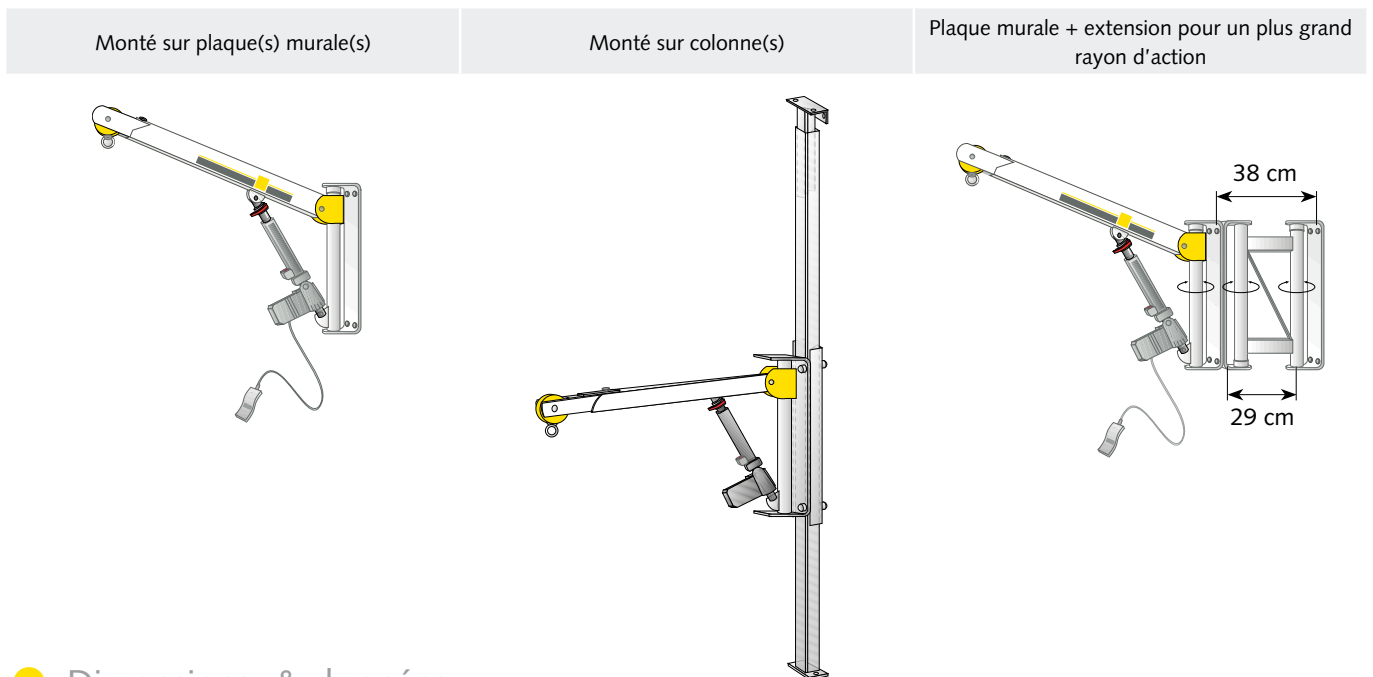

Modèle 2420

Soulève-personne mural

Avec un soulève-personne mural on maîtrise chaque situation

- Système de levée portable
- Se monte sur une plaque murale ou une colonne
- Facile à transporter
- Idéal pour les endroits restreints
- Utilisation avec châssis-mains ou sangles
- Bras télescopique
- Rotation 180°
- Solution économique

Systèmes de transfert et de soins pour les personnes à mobilité réduite

www.handimove.com

Soulève-personne mural

Trois possibilités de fixation

Dimensions & données

- Vérin avec cordon d'alimentation réseau et boîtier de commande manuelle pneumatique
- Vérin sur transformateur 24 V avec dispositif d'alimentation d'urgence et boîtier de commande manuelle électrique

Capacité de levage	145 kg	
Plaque murale	largeur	140 mm
	hauteur	687 mm
Colonne	dimensions ext.	80 x 50 mm
	hauteur max.	3000 mm
Bras	téléscopique	
Poids	16 kg	
Mécanisme de sécurité	incorporé	

Rayon d'action