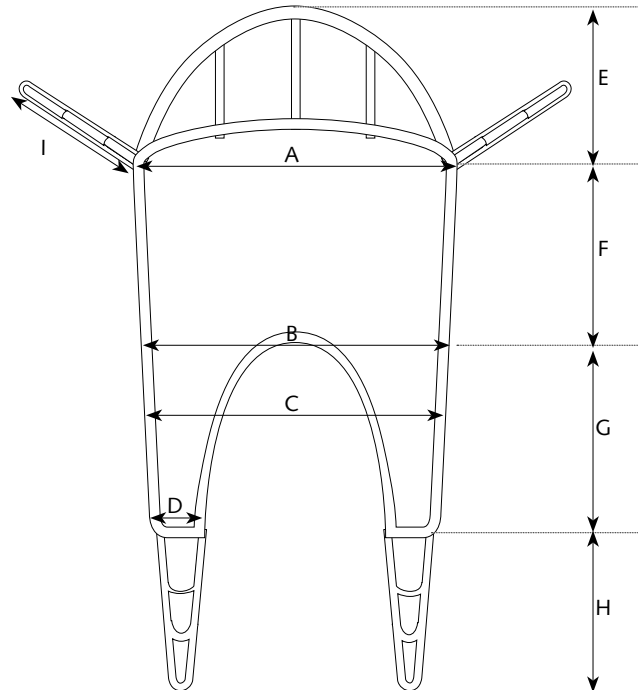

Modèle 3552-3553

Sangles pour enfants

Dino (vert) & Papillon (rose)

- Votre enfant est entièrement soutenu en toute sécurité
- Position assise et inclinée confortables
- Le siège reste libre
- Facile à mettre en place
- Transferts en douceur vers et depuis le lit, la baignoire, la douche, les toilettes ou le fauteuil roulant
- Disponible en XS et S
- Sur mesure est possible

Systèmes de transfert et de soins pour les personnes à mobilité réduite

www.handimove.com

Sangles pour enfants

● Dimensions (mm)

	XS	S
A	56	58
B	66	75
C	13,5	14
D	7,5	8
E	28	32
F	54	63
G	37,5	47,5
H	53	59
I	42	47

● Spécifications techniques

MatériauxPolyester
 Charge maximale225 kg

Pour une démonstration sans engagement
 et de plus amples renseignements